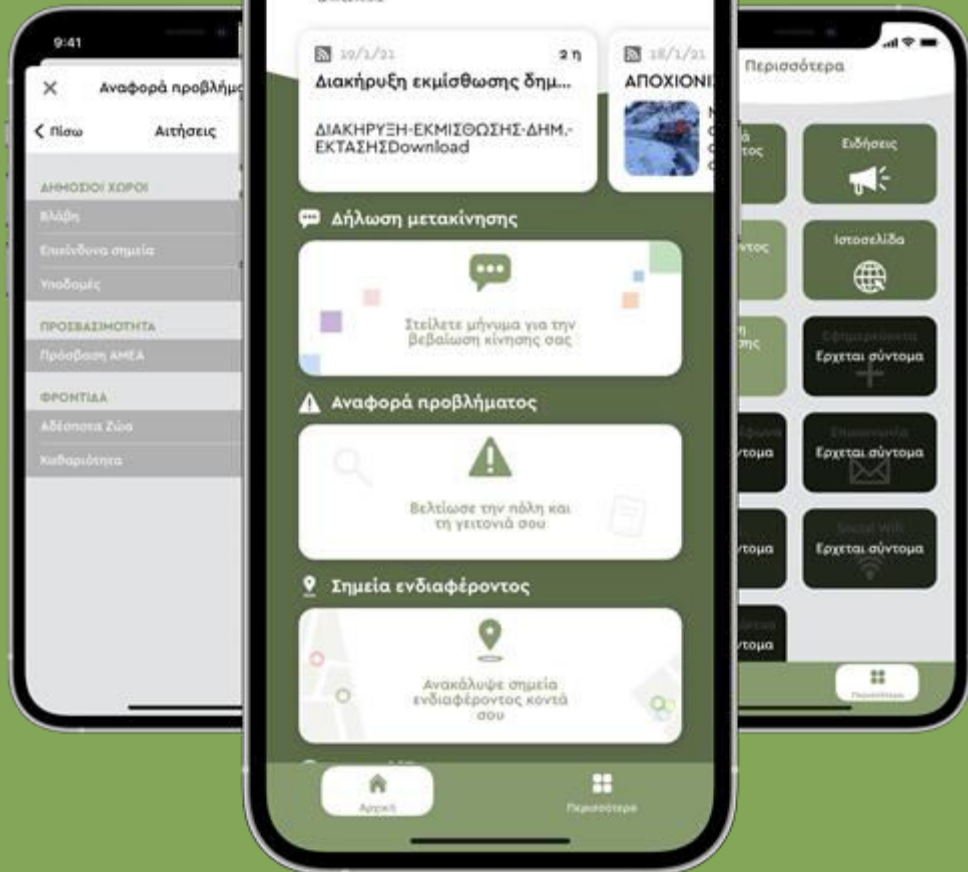

Το έργο είναι πιλοτικό με μια παρέμβαση μικρής έκτασης και αναπτύσσεται περιμετρικά του υφιστάμενου ξύλινου κιόσκι θέασης στο λόφο, που αποτελεί ένα φυσικό μπαλκόνι με θέα το Αιγαίο πέλαγος.

Οι εργασίες που πραγματοποιήθηκαν αφορούν στην **επίστρωση μιας διαμορφωμένης επιφάνειας με ένα νέο καινοτόμο υλικό (lumīn αδρανή), χρησιμοποιώντας την τεχνοτροπία της αυτοφωτιζόμενης ασφάλτου**, με τελικό αποτέλεσμα τη δημιουργία αυτοφωτιζόμενης επιφάνειας.

Το υλικό αυτό απορροφά την ηλεκτρομαγνητική ακτινοβολία στις ορατές, υπεριώδεις ή υπέρυθρες περιοχές κατά τη διάρκεια της ημέρας και εκπέμπει την συσσωρευμένη ενέργεια με τη μορφή φωτός όταν επέρχεται το σκοτάδι κατά τη διάρκεια της νύχτας.

ΕΛΛΗΝΙΚΗ ΔΗΜΟΚΡΑΤΙΑ

ΔΗΜΟΣ ΑΓΙΑΣ

Ο Δήμος Αγίας στα χέρια σου!

CITY
ON

Κατέβασε την εφαρμογή!

Το δίκτυο του Δήμου κάθε μήνα

11798

μοναδικές συνδέσεις