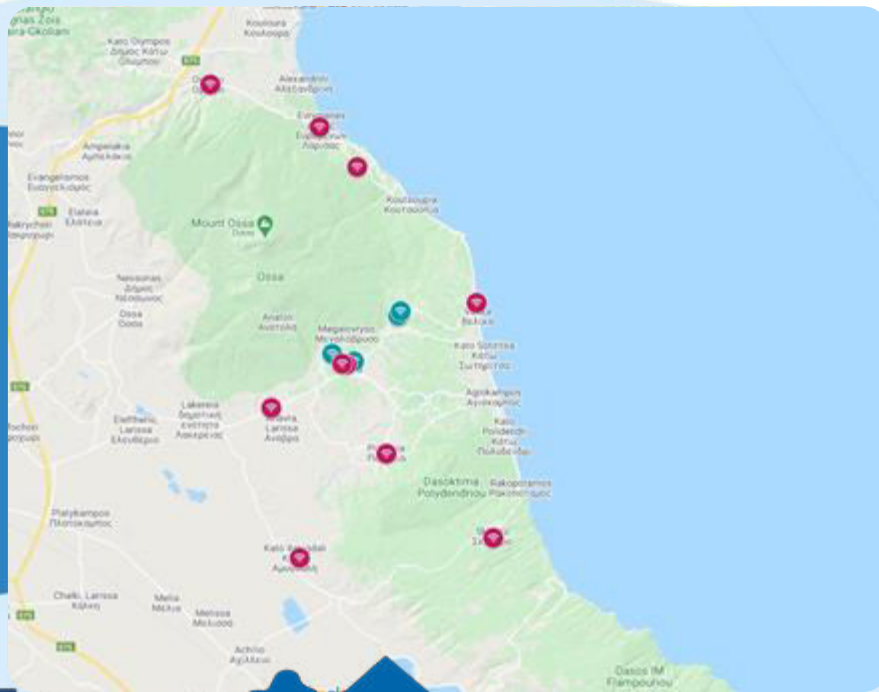

ΕΛΛΗΝΙΚΗ ΔΗΜΟΚΡΑΤΙΑ

ΔΗΜΟΣ ΑΓΙΑΣ

Ο Δήμος Αγίας στα χέρια σου!

CITY
ON

Κατέβασε την εφαρμογή!

Το δίκτυο του Δήμου κάθε μήνα

11798

μοναδικές συνδέσεις

760

μοναδικοί χρήστες

300+ GB

traffic

16

σημεία