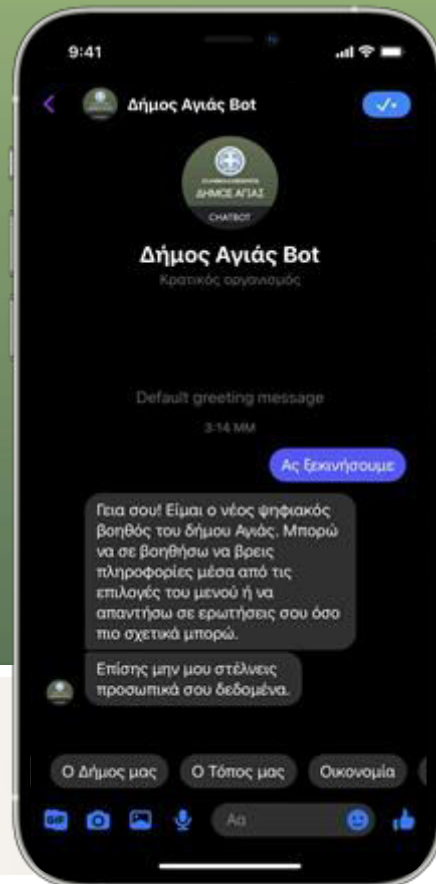

ΕΛΛΗΝΙΚΗ ΔΗΜΟΚΡΑΤΙΑ
ΔΗΜΟΣ ΑΓΙΑΣ

CHATBOT

Διοίκηση
Δημοτικές Υπηρεσίες
Τοπικές κοινότητες
Αιτήματα & Ιδέες
Διαβουλεύσεις

Ανακοινώσεις
Τουριστικές Υποδομές
Πολιτιστικοί Χώροι
Πολιτιστικές Εκδηλώσεις
Καιρός

Μουσεία
Διαδρομές
Τοπικές Γιορτές
Τοπικά Προϊόντα
Χρήσιμα Τηλέφωνα