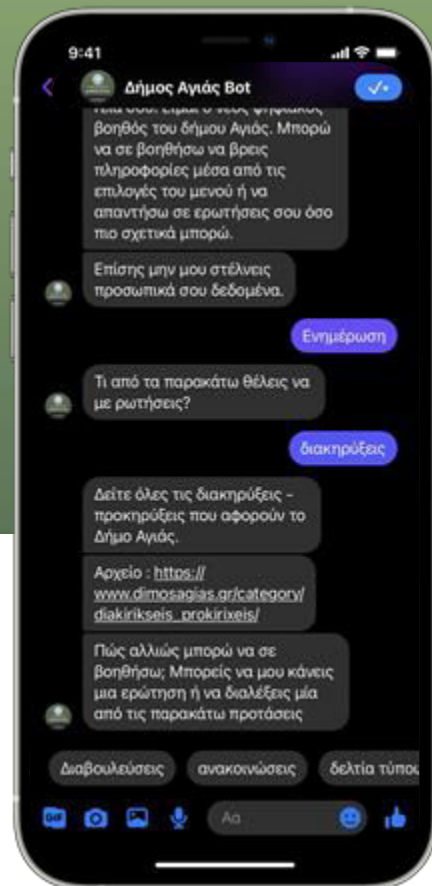

ΕΛΛΗΝΙΚΗ ΔΗΜΟΚΡΑΤΙΑ
ΔΗΜΟΣ ΑΓΙΑΣ

CHATBOT

Διοίκηση
Δημοτικές Υπηρεσίες
Τοπικές κοινότητες
Αιτήματα & Ιδέες
Διαβουλεύσεις

Ανακοινώσεις
Τουριστικές Υποδομές
Πολιτιστικοί Χώροι
Πολιτιστικές Εκδηλώσεις
Καιρός

Μουσεία
Διαδρομές
Τοπικές Γιορτές
Τοπικά Προϊόντα
Χρήσιμα Τηλέφωνα