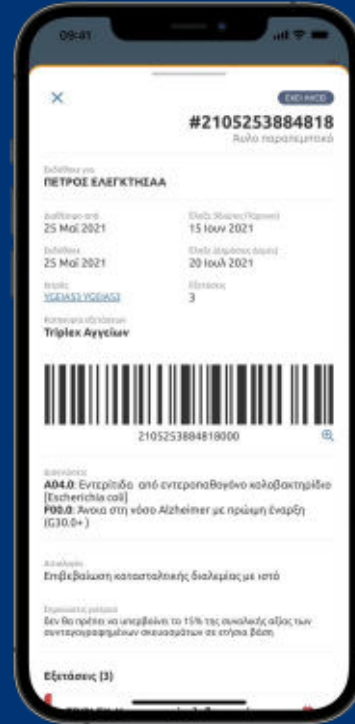

MyHealth app