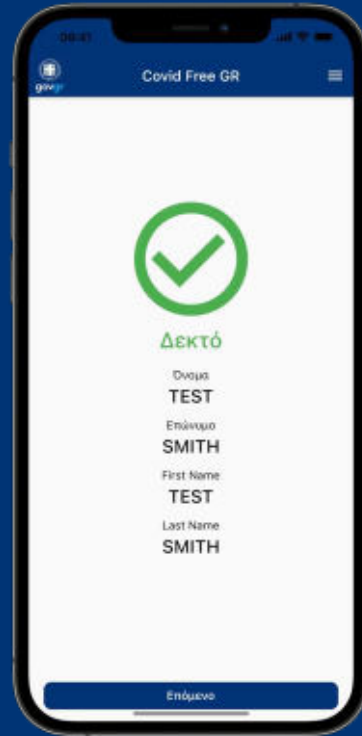

Το καλύτερο παράδειγμα: εθνικό πρόγραμμα εμβολιασμού

- End to end ψηφιακό σύστημα.
- Καμία έγχαρτη διαδικασία (πλην μίας εξαίρεσης)
- Αποκλειστικά ψηφιακή παραγωγή πιστοποιητικών εμβολιασμού
- Φεβρουάριος 2021: εθνικές βεβαιώσεις εμβολιασμού
- Ιούνιος 2021: ευρωπαϊκά πιστοποιητικά εμβολιασμού

Το καλύτερο παράδειγμα: εθνικό πρόγραμμα εμβολιασμού

Το καλύτερο παράδειγμα: εθνικό πρόγραμμα εμβολιασμού

MyHealth

- Ο πολίτης μπορεί να διαχειριστεί και να δει συγκεντρωμένες τις πληροφορίες που αφορούν τις συνταγές, τα παραπεμπτικά και τις ιατρικές βεβαιώσεις
- Έχει για πρώτη φορά άμεση και εύκολη πρόσβαση στο ιστορικό της συνταγογράφησης του καθώς και των προστατευόμενων μελών του
- Λαμβάνει ειδοποιήσεις μέσω Push Notifications για τις νέες συνταγές και παραπεμπτικά εξετάσεων

MyHealth app

Καθημερινός έλεγχος για την ασφάλεια όλων

Οι ψηφιακές ιατρικές βεβαιώσεις

- Επίσημη πιστοποίηση του πολίτη από τον θεράποντα ιατρό του ότι μπορεί να συμμετέχει σε αθλητικές δραστηριότητες με ασφάλεια
- Απαραίτητο έγγραφο για την εγγραφή του πολίτη σε γυμναστήρια, κολυμβητήρια, αθλητικούς συλλόγους, κ.α.
- Υπάρχει, επίσης, και η ιατρική βεβαίωση που εκδίδεται για κάθε νόμιμη χρήση