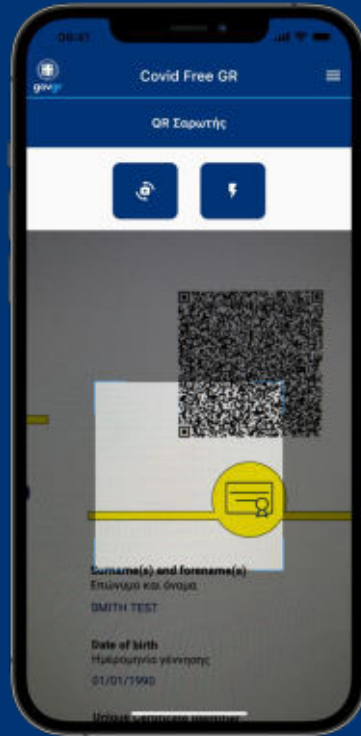

Καθημερινός έλεγχος για την ασφάλεια όλων