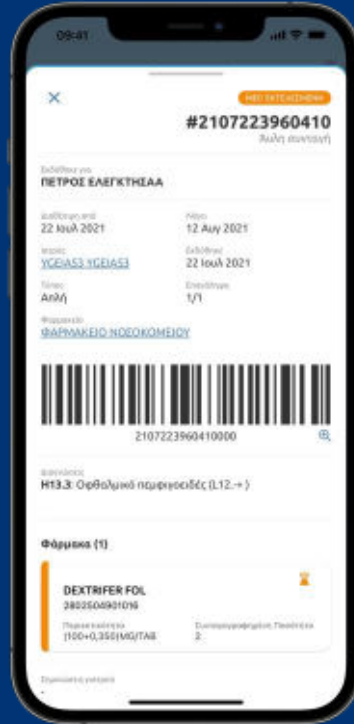

MyHealth app