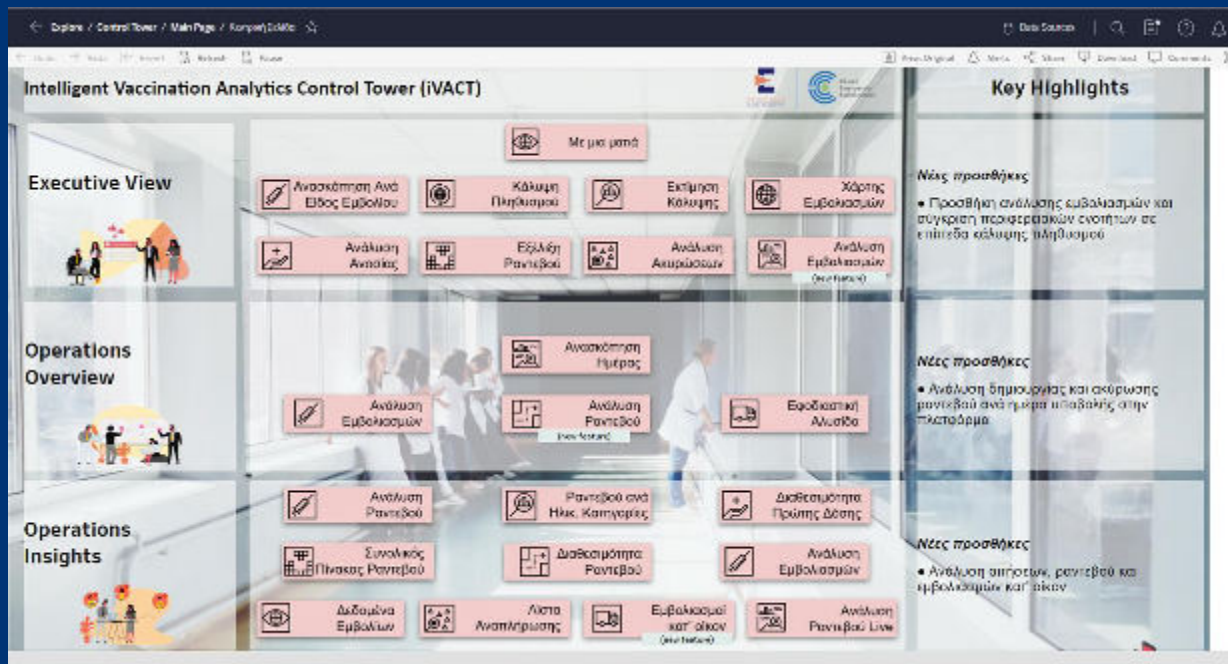

μητρώο πολιτών + taxis login + μηχανισμός παραγωγής ψηφιακών
εγγράφων =

πάνω από 200.000 πιστοποιητικά ανά μήνα

Τα καλά παραδείγματα της εξωστρέφειας (2)

- Άυλη συνταγογράφηση
 - Το συστημα της Συνταγογράφησης λειτουργεί από τον Νοέμβριο του 2011
 - Οι συνταγές και τα παραπεμπτικά δημιουργούνται και ζουν ψηφιακά μέσα στο σύστημα
 - Η άυλη συνταγογράφηση είναι πρακτικά ένα σύστημα ειδοποιήσεων και ψηφιακής ενημέρωσης των πολιτών

Τα καλά παραδείγματα της εξωστρέφειας (3)

- Ψηφιακό απολυτήριο Λυκείου
 - Από το 2013 υπάρχουν στο myschool όλες οι βαθμολογίες μαθητών
 - Οι βαθμοί καταχωρούνται ζουν ψηφιακά μέσα στο myschool
 - Μετατρέπουμε την εκτύπωση των βαθμών και του απολυτηρίου σε ψηφιακό έγγραφο

Το καλύτερο παράδειγμα: εθνικό πρόγραμμα εμβολιασμού

- End to end ψηφιακό σύστημα.
- Καμία έγχαρτη διαδικασία (πλην μίας εξαίρεσης)
- Αποκλειστικά ψηφιακή παραγωγή πιστοποιητικών εμβολιασμού
- Φεβρουάριος 2021: εθνικές βεβαιώσεις εμβολιασμού
- Ιούνιος 2021: ευρωπαϊκά πιστοποιητικά εμβολιασμού

Το καλύτερο παράδειγμα: εθνικό πρόγραμμα εμβολιασμού

Το καλύτερο παράδειγμα: εθνικό πρόγραμμα εμβολιασμού

MyHealth

- Ο πολίτης μπορεί να διαχειριστεί και να δει συγκεντρωμένες τις πληροφορίες που αφορούν τις συνταγές, τα παραπεμπτικά και τις ιατρικές βεβαιώσεις
- Έχει για πρώτη φορά άμεση και εύκολη πρόσβαση στο ιστορικό της συνταγογράφησης του καθώς και των προστατευόμενων μελών του
- Λαμβάνει ειδοποιήσεις μέσω Push Notifications για τις νέες συνταγές και παραπεμπτικά εξετάσεων