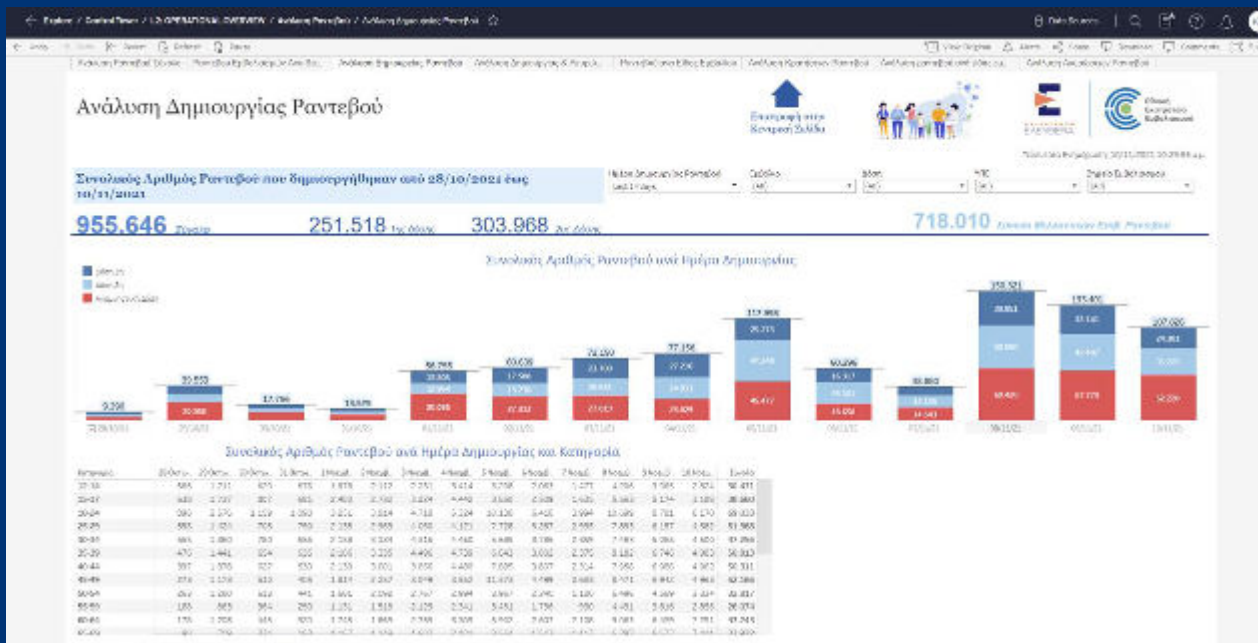

Το καλύτερο παράδειγμα: εθνικό πρόγραμμα εμβολιασμού

- End to end ψηφιακό σύστημα.
- Καμία έγχαρτη διαδικασία (πλην μίας εξαίρεσης)
- Αποκλειστικά ψηφιακή παραγωγή πιστοποιητικών εμβολιασμού
- Φεβρουάριος 2021: εθνικές βεβαιώσεις εμβολιασμού
- Ιούνιος 2021: ευρωπαϊκά πιστοποιητικά εμβολιασμού

Το καλύτερο παράδειγμα: εθνικό πρόγραμμα εμβολιασμού

Το καλύτερο παράδειγμα: εθνικό πρόγραμμα εμβολιασμού

MyHealth

- Ο πολίτης μπορεί να διαχειριστεί και να δει συγκεντρωμένες τις πληροφορίες που αφορούν τις συνταγές, τα παραπεμπτικά και τις ιατρικές βεβαιώσεις
- Έχει για πρώτη φορά άμεση και εύκολη πρόσβαση στο ιστορικό της συνταγογράφησης του καθώς και των προστατευόμενων μελών του
- Λαμβάνει ειδοποιήσεις μέσω Push Notifications για τις νέες συνταγές και παραπεμπτικά εξετάσεων