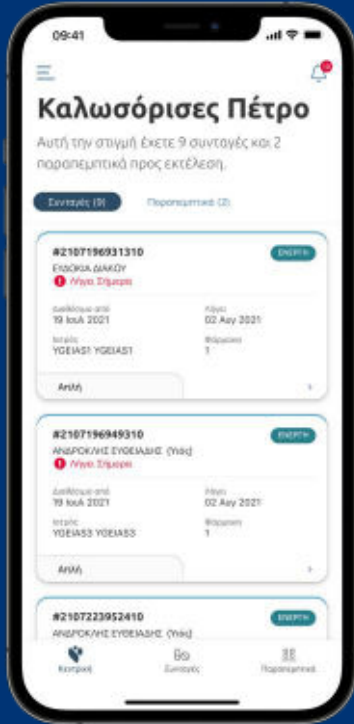

MyHealth app